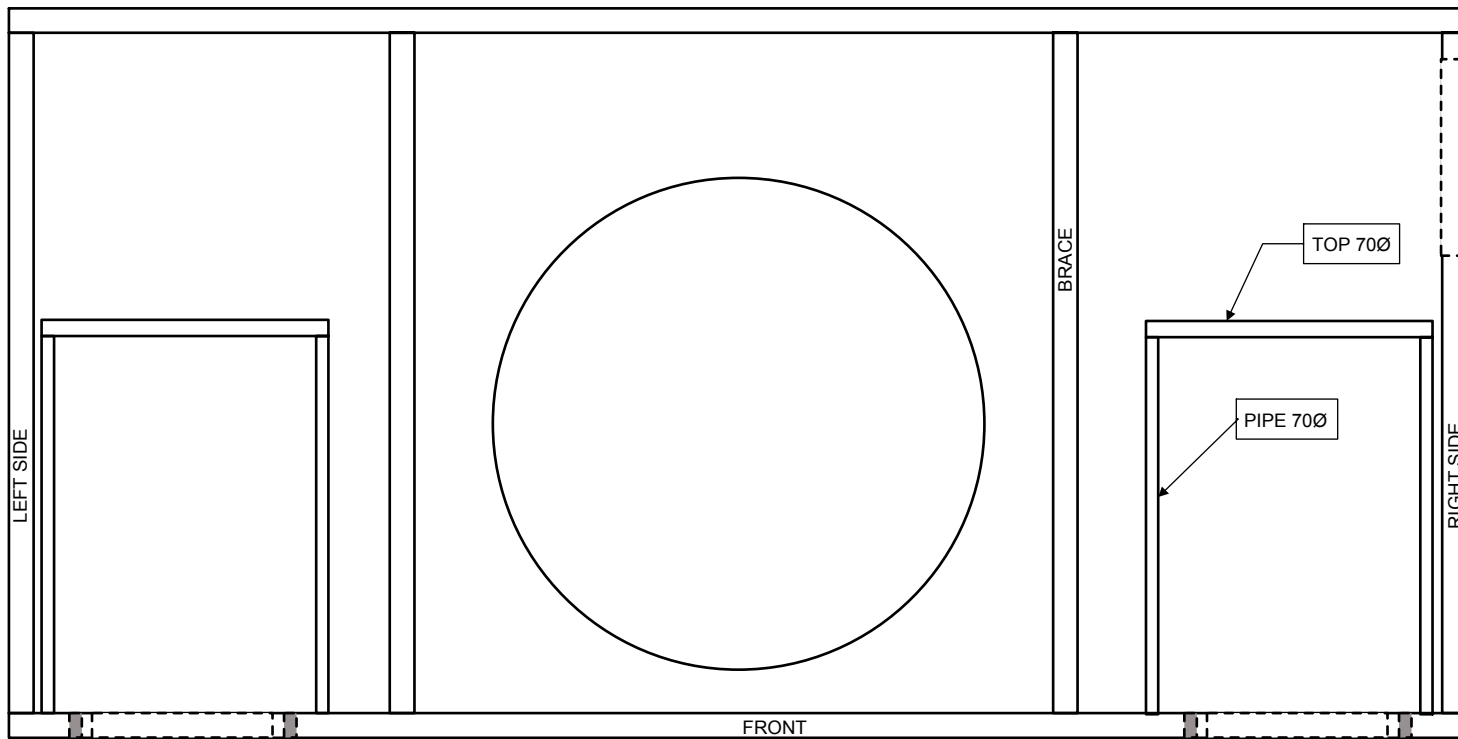

FRONT VIEW

RIGHT VIEW

TOP VIEW

	THICKNESS	QTY	WIDTH	LENGTH	HEIGHT
	mm		mm	mm	mm
TOTAL DIMENSIONS	x	x	356	178	120
FRONT	6	1	356	6	120
BACK	6	1	356	6	120
TOP	6	1	356	166	6
SIDE	6	2	6	166	108
BOTTOM	6	2	100	166	6
BRACE	6	2	6	166	25
INNER WALL	6	2	6	166	20
BRACKET	8	1	168	166	8

M3 TAPPED HOLES