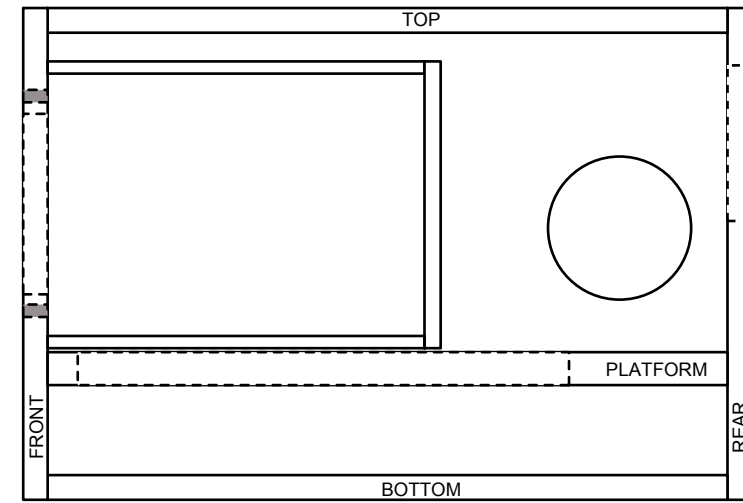

FRONT VIEW

RIGHT VIEW

TOP VIEW

	THICKNESS	QTY	WIDTH	LENGTH	HEIGHT
	mm		mm	mm	mm
TOTAL DIMENSIONS	x	x	356	178	120
FRONT	6	1	356	6	120
BACK	6	1	356	6	120
TOP	6	1	356	166	6
SIDE	6	2	6	166	108
BOTTOM	6	2	100	166	6
BRACE	6	2	6	166	25
INNER WALL	6	2	6	166	20
BRACKET	8	1	168	166	8

M3 TAPPED HOLES