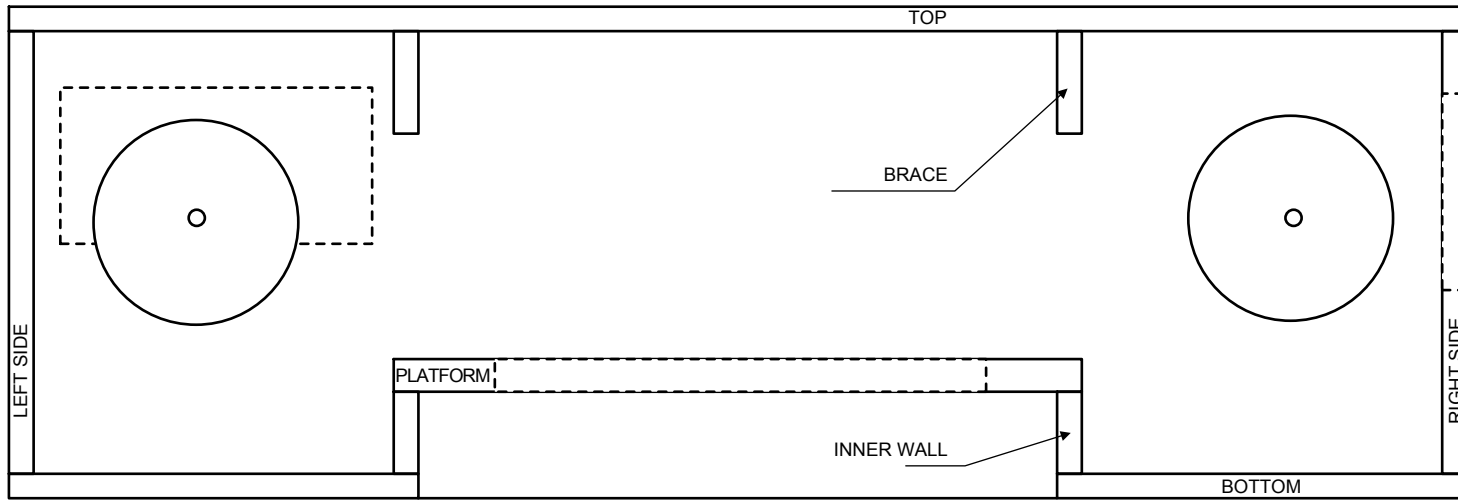

FRONT VIEW

RIGHT VIEW

TOP VIEW

	THICKNESS	QTY	WIDTH	LENGTH	HEIGHT
	mm		mm	mm	mm
TOTAL DIMENSIONS	x	x	356	178	120
FRONT	6	1	356	6	120
BACK	6	1	356	6	120
TOP	6	1	356	166	6
SIDE	6	2	6	166	108
BOTTOM	6	2	100	166	6
BRACE	6	2	6	166	25
INNER WALL	6	2	6	166	20
BRACKET	8	1	168	166	8

M3 TAPPED HOLES